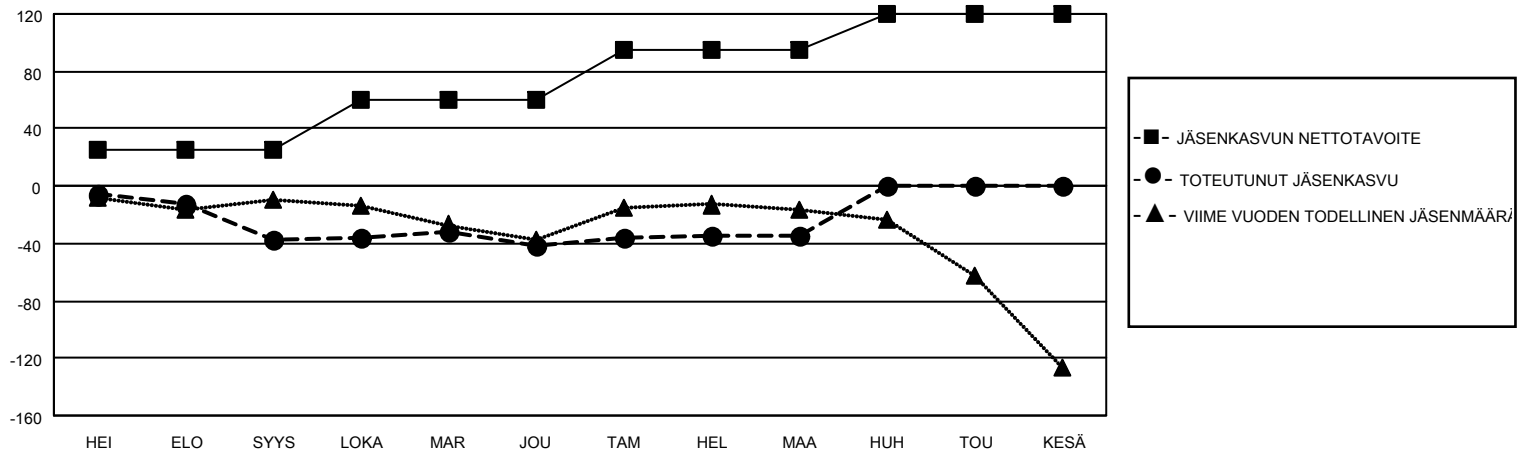

TAVOITTEET JA JÄSENET, KUMULATIIVINEN

LAKKAUTETUT KLUBIT: 3	31 CLUBS OF 72 LISÄNNY YHDEN TAI USEAMMAN UUTTA JÄSENTÄ	SUKUPUOLIJAKAUMA
ERONNEET JÄSENET	KLIKKAA TÄSTÄ NÄHDÄKSESI KUMULATIIVISET JÄSENTIEDOT	MIES 1,305 (79.38%)
KUOLLUT 16		NAINEN 349 (21.23%)
KLUBI LAKKAUTETTU 0		PERHEJÄSENIÄ YHTEENSÄ 42
MUU 73		PERHEJÄSENET, JOTKA MAKSAVAT PUOLET JÄSENMAKSUSTA 21
YHTEENSÄ 89