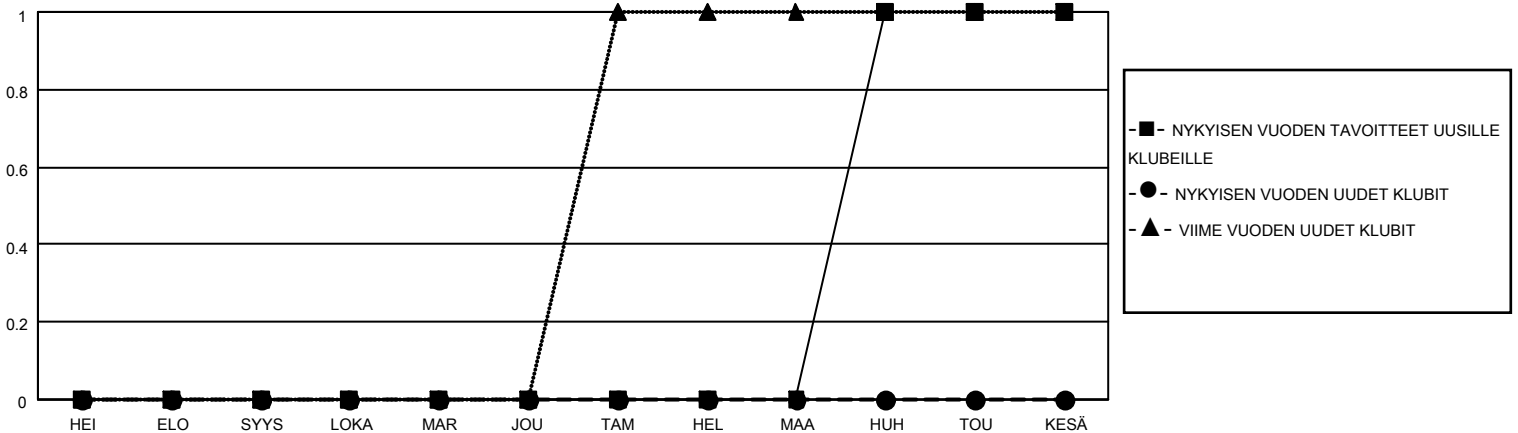

MONTHLY MEMBERSHIP PROGRESS REPORT

District 107 A

Results as of: 3/31/2026

GMT:

SIJAINTI FINLAND

GMT VAALIPIIRI

Klubit				jäsentä			
TULOKSET 2025-2026				TULOKSET 2025-2026			
NELJÄNNES	UUDEN KLUBIN TAVOITE	UUDET KLUBIT	LOPETETUT KLUBIT	NELJÄNNES	JÄSENKASVUN NETTOTAVOITE	TOTEUTUNUT JÄSENKASVU	POISTETUT JÄSENET (mukaan lukien siirrot)
HEI/ELO/SYYS	0	0	1	HEI/ELO/SYYS	25	10	44
LOKA/MAR/JOU	0	0	2	LOKA/MAR/JOU	35	25	27
TAM/HEL/MAA	0	0	0	TAM/HEL/MAA	35	25	18
HUH/TOU/KESÄ	1	0	0	HUH/TOU/KESÄ	25	0	0

TAVOITTEET JA UUDET KLUBIT, KUMULATIIVINEN